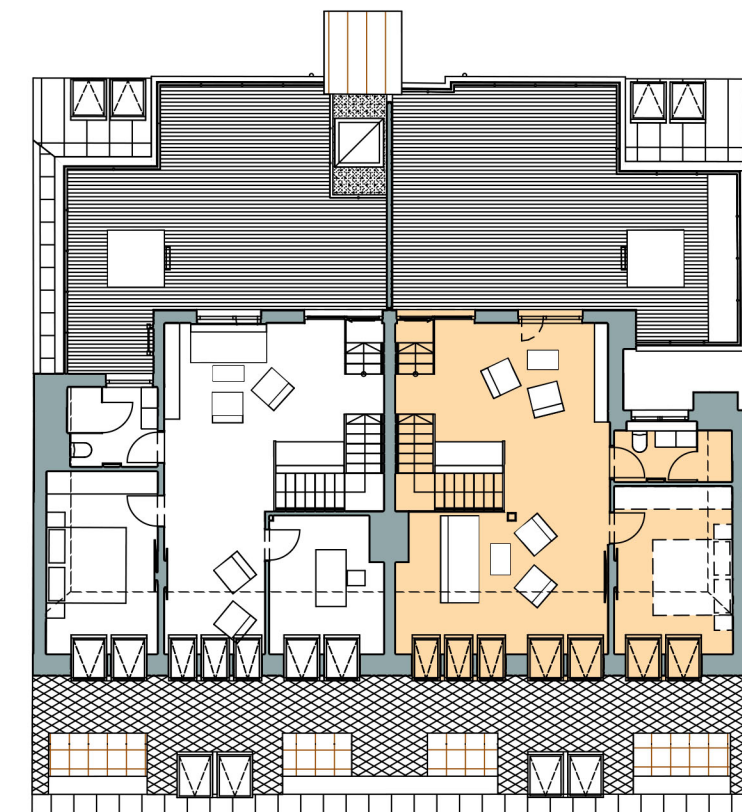

Wohnung TOP 7

Nutzflächen:

Wohnfläche: 194,6 m²

Balkon: 11,1 m²

Terrassen: 51,4 m²

Technische Änderungen vorbehalten.

GRUNDRISS 1. DG 1:100

ÜBERSICHT 1. DG 1:200

Wohnung TOP 7

Nutzflächen:

Wohnfläche: 194,6 m²

Balkon: 11,1 m²

Terrassen:² 51,4 m²

Technische Änderungen vorbehalten.

ÜBERSICHT 1. DG 1:200